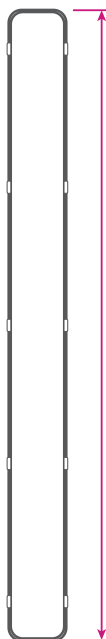

CRI>75

230 В

класс
защиты

30 000ч

2 года

Матовый или прозрачный рассеиватель

Цветовая температура: 4000 К, 5000 К, 6500 К

Световая отдача до 100 лм/Вт

Артикул	Мощность, Вт	Тип рассеивателя	Световой поток, лм	Цветовая температура, К	Габариты, мм
ДСП24-36-002-4К	36	прозрачный	3600	● 4000	1262x124x85
ДСП24-36-002-5К	36	прозрачный	3600	○ 5000	1262x124x85
ДСП24-36-002-6К	36	прозрачный	3600	● 6500	1262x124x85
ДСП24-36-001-4К	36	матовый	3000	● 4000	1262x124x85
ДСП24-36-001-5К	36	матовый	3000	○ 5000	1262x124x85
ДСП24-36-001-6К	36	матовый	3000	● 6500	1262x124x85

Lumin'arte®

Варианты монтажа

Подключение

Сделано в России

85 мм

124 мм

1262 мм

ДСП24 36-001-5К

cd/klm

— C0 - C180 — C90 - C270

$\eta=100\%$