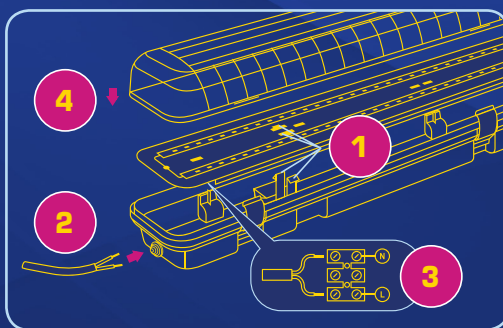

Lumin'arte®

Варианты монтажа

Подключение

Сделано в России

85 мм

124 мм

1262 мм

ДСП24 36-001-5К