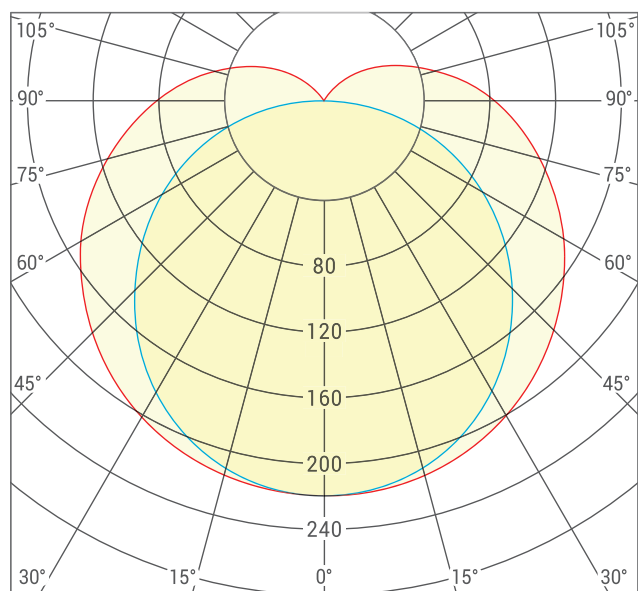

Артикул	Мощность, Вт	Тип рассеивателя	Световой поток, лм	Цветовая температура, К	Габариты, мм
ДСП24-36-002-4К	36	прозрачный	3600	● 4000	1262x124x85
ДСП24-36-002-5К	36	прозрачный	3600	○ 5000	1262x124x85
ДСП24-36-002-6К	36	прозрачный	3600	● 6500	1262x124x85
ДСП24-36-001-4К	36	матовый	3000	● 4000	1262x124x85
ДСП24-36-001-5К	36	матовый	3000	○ 5000	1262x124x85
ДСП24-36-001-6К	36	матовый	3000	● 6500	1262x124x85

Lumin'arte®

Варианты монтажа

Подключение

Сделано в России

85 мм

124 мм

1262 мм

ДСП24 36-001-5К

cd/klm

— C0 - C180 — C90 - C270

$\eta=100\%$